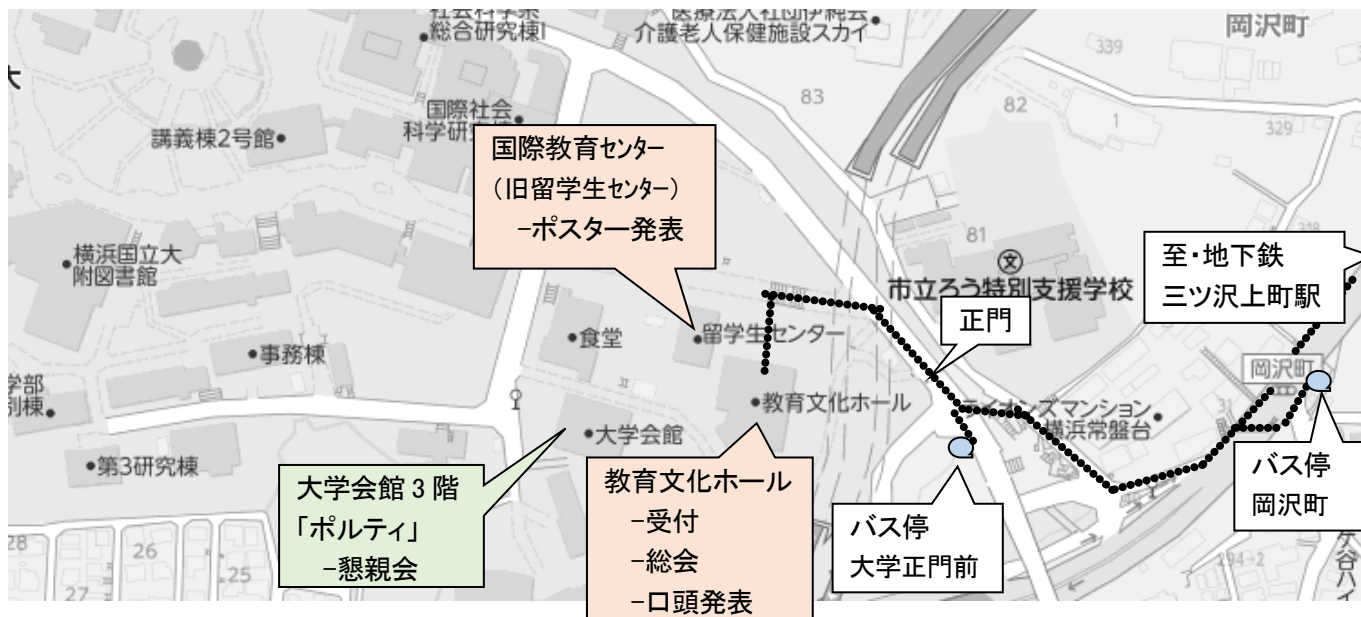

2)横浜市営地下鉄 横浜駅→三ツ沢上町駅下車(4分)+正門まで徒歩 16分

JR 新横浜駅(新幹線)より

横浜市営地下鉄 新横浜駅→三ツ沢上町駅下車(7分)+正門まで徒歩 16分

羽田空港より

京急空港線エアポート急行 羽田空港国内線ターミナル駅→横浜駅(約30分)→バスまたは市営地下鉄を利用

○キャンパスマップ

【昼食について】

学内の学生食堂、職員レストランが営業しています。大学生協でお弁当等を買うことができます。また、バス停・岡沢町の前にスーパー「まいばすけっと」があります。

【懇親会】

18時より大学会館3階「パーティ」にて懇親会を行います(参加費4000円)。

ご参加の方は、学会HPでの研究討論会参加申し込みの際に「参加する」をお選びください。

(研究討論会受付の際に懇親会参加費をお支払いいただきます。)